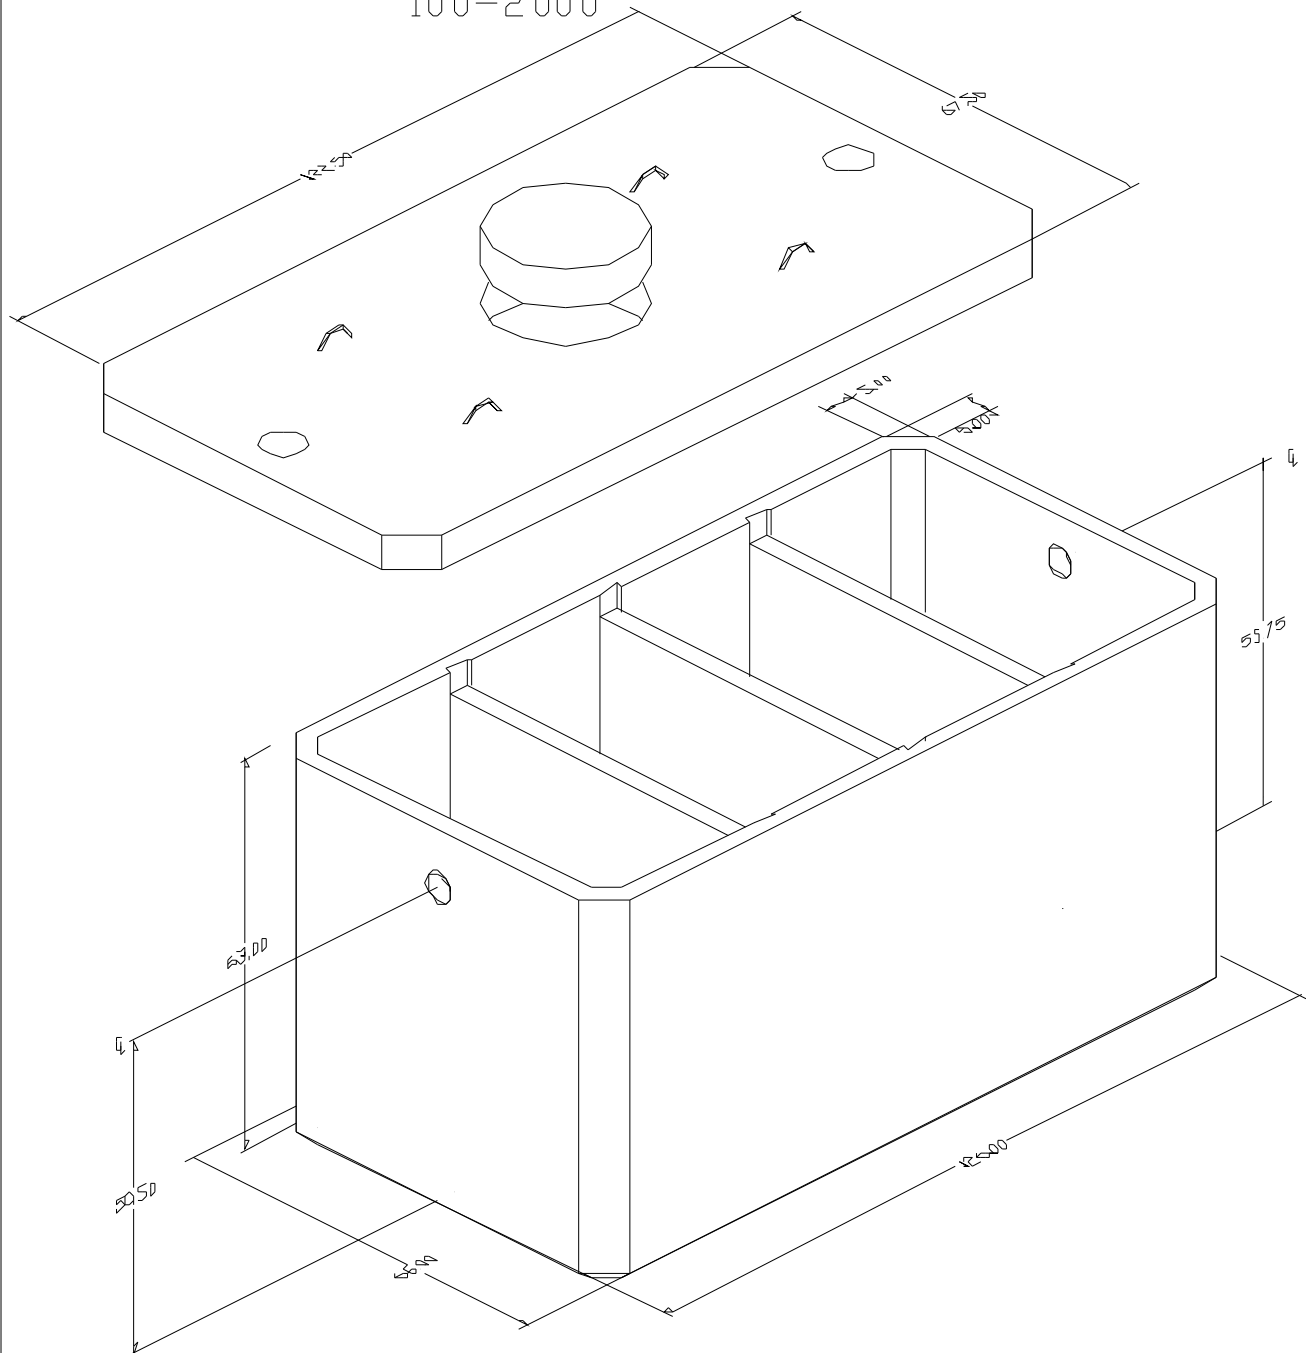

1500 Gallon Septic Tank  
100-2000

## Bartow Precast

P.O. BOX 200467  
CARTERSVILLE, GA. 30124  
TELEPHONE (770) 382-4462  
FAX (770) 382-4480

TANK	
WEIGHT	7,457
WALL THK	3"

LID THK	6"
WEIGHT	3,872
HATCH	24"